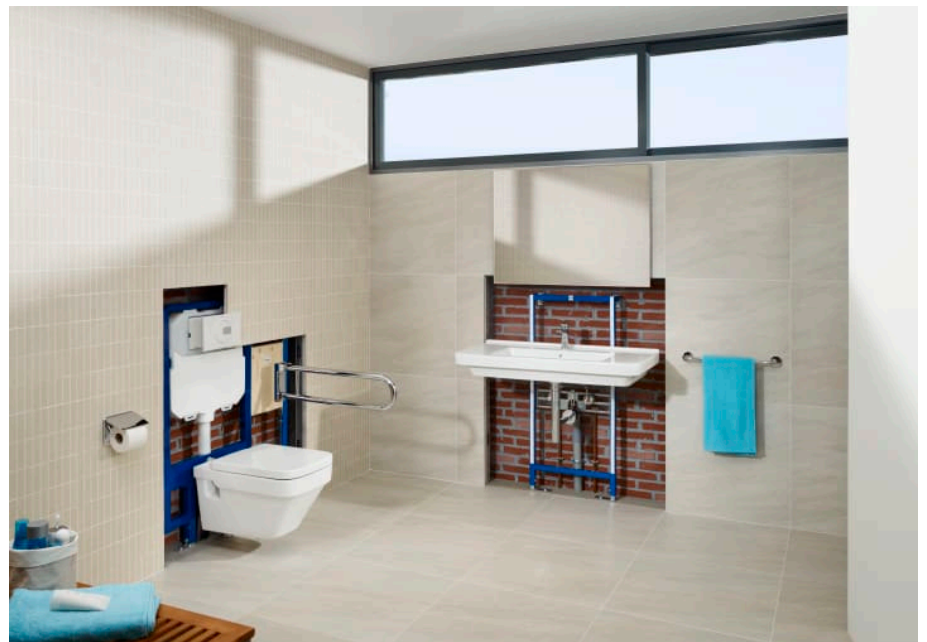

COMPATIBLE

DUPLO WC ONE
FREESTANDING - Bastidor
con cisterna autoportante
de doble descarga para
inodoro suspendido. Codo
de 90 ° / 110 °

890077020

DUPLO WC ONE
COMPACT - Bastidor con
cisterna compacta
empotrable de doble
descarga para inodoro
suspendido. Codo de 90 ° /
110 °

890073020

DUPLO WC ONE - Bastidor
con cisterna compacta
empotrable de doble
descarga para inodoro
suspendido. Codo de 90 ° /
110 °

890070020

Kit de adaptación para
placas de accionamiento
(PL3 / PL5)

890064010

In-Wall

Sistemas que combinan eficiencia
y tecnología para garantizar las
mejores prestaciones.

MANUALES Y RECURSOS

[Manual de instalación](#)