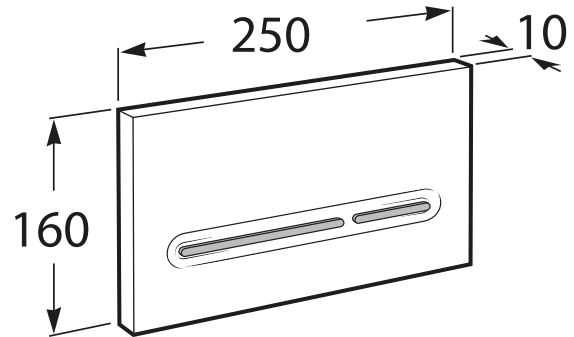

IN-WALL

PL5 DUAL (ONE) - Placa de accionamiento con descarga dual

MEDIDAS

Longitud 250 mm
 Altura 160 mm

COLORES Y ACABADOS

PVPR (IVA INCLUIDO)

105,15 €

DIBUJOS TÉCNICOS

CARACTERÍSTICAS

PL5 DUAL (ONE) - Placa de accionamiento con descarga dual para sistemas de instalación "ONE" de Roca. Sin necesidad de utilizar herramientas para la instalación.

Número de pulsadores: 2

COMPATIBLE

DUPLO WC ONE
FREESTANDING - Bastidor
con cisterna autoportante
de doble descarga para
inodoro suspendido. Codo
de 90 ° / 110 °

890077020

DUPLO WC ONE
COMPACT - Bastidor con
cisterna compacta
empotrable de doble
descarga para inodoro
suspendido. Codo de 90 ° /
110 °

890073020

DUPLO WC ONE - Bastidor
con cisterna compacta
empotrable de doble
descarga para inodoro
suspendido. Codo de 90 ° /
110 °

890070020

Kit de adaptación para
placas de accionamiento
(PL3 / PL5)

890064010